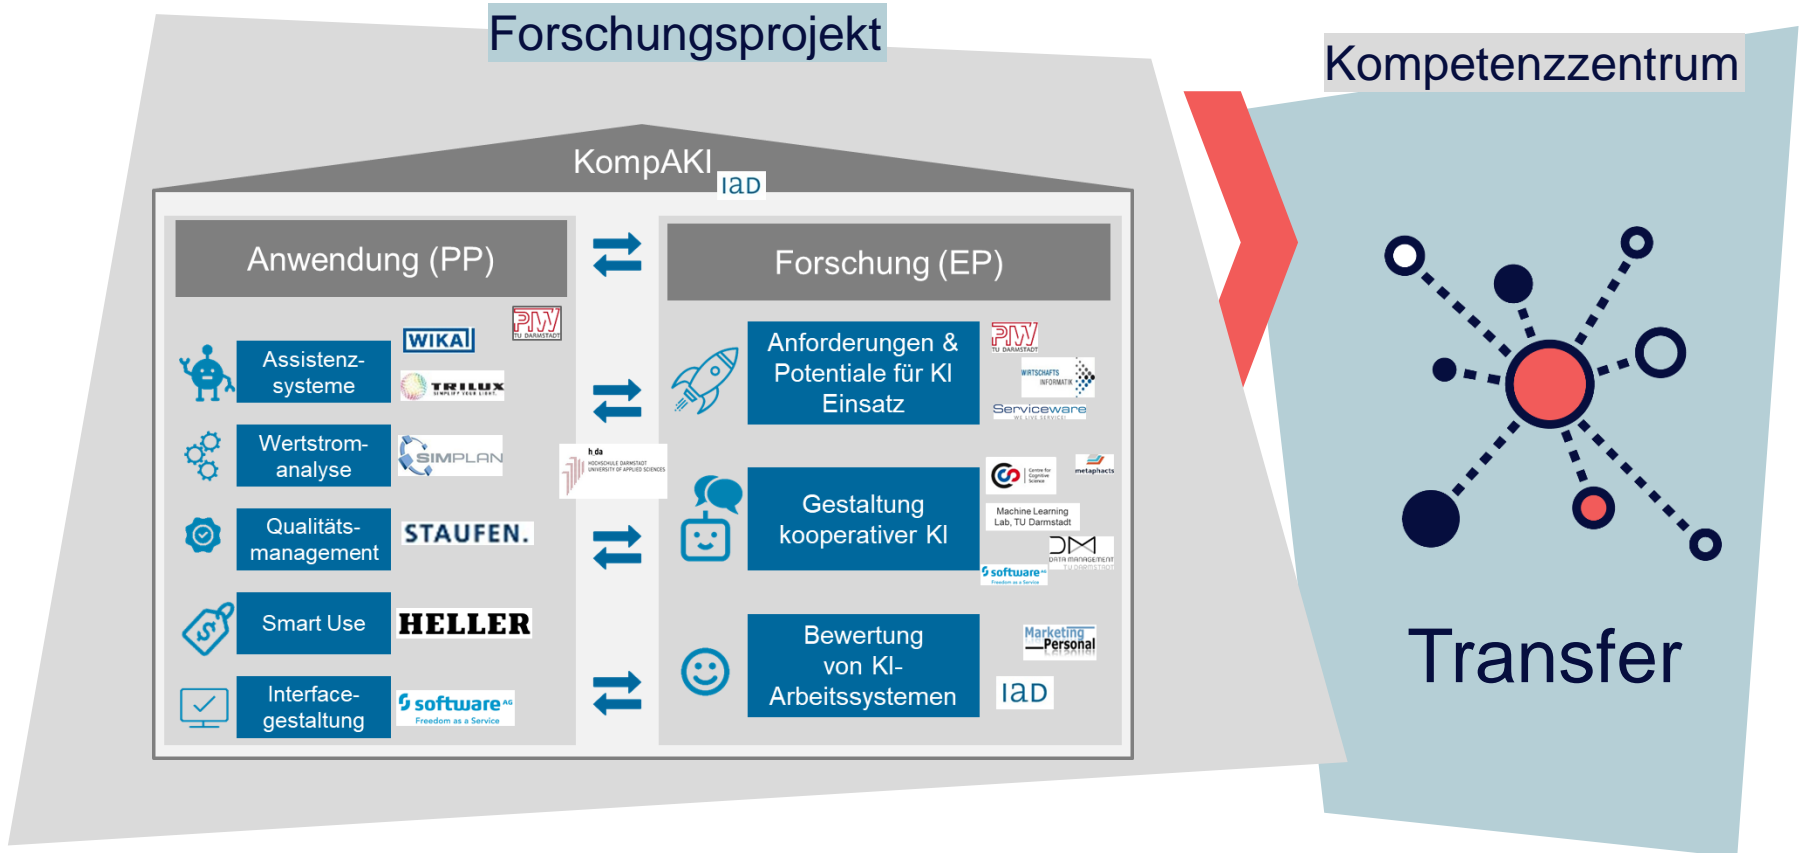

KompA+KI

KOMPETENZZENTRUM FÜR ARBEIT UND
KÜNSTLICHE INTELLIGENZ

PROF. DR.-ING. JOACHIM METTERNICH (SPRECHER VON
KOMPAKI)

DIE STRUKTUR VON KOMPAKI FUßT AUF ZWEI EBENEN

Forschungsprojekt

- BMBF-gefördert, 5 Jahre
- Grundlagenforschung sowie Anwendung

Kompetenzzentrum

KompAKI

Potentiale & Anforderungen

KI in neue Anwendungen

Kooperative KI-Systeme

Neue Art der KI

Bewertung von KI-unterstützten Arbeitssystemen

Auswirkungen auf Arbeit